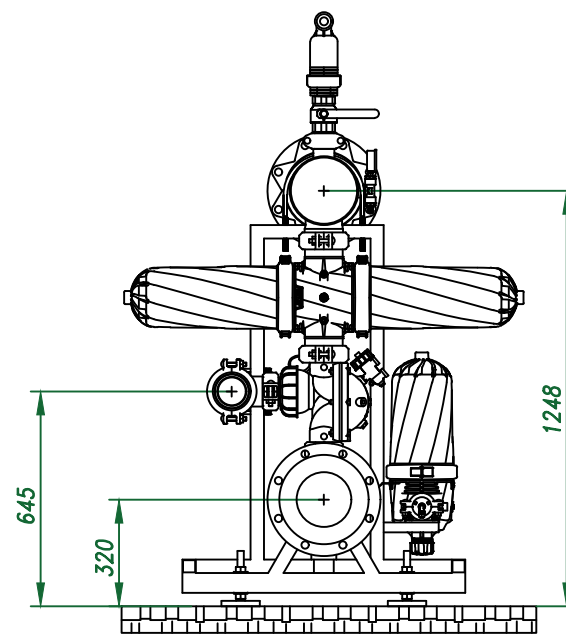

*Вид спереди*

*Вид слева*

*Вид сверху*

*Изометрия*

					Автоматич. дисковый фильтр Azud Helix 4DCL6HF/8FX DLP			
Изм.	Лист	N документа	Подп.	Дата			Лит.	Лист
					Виды, изометрия			Листов
							ООО "Гидра Фильтр"	