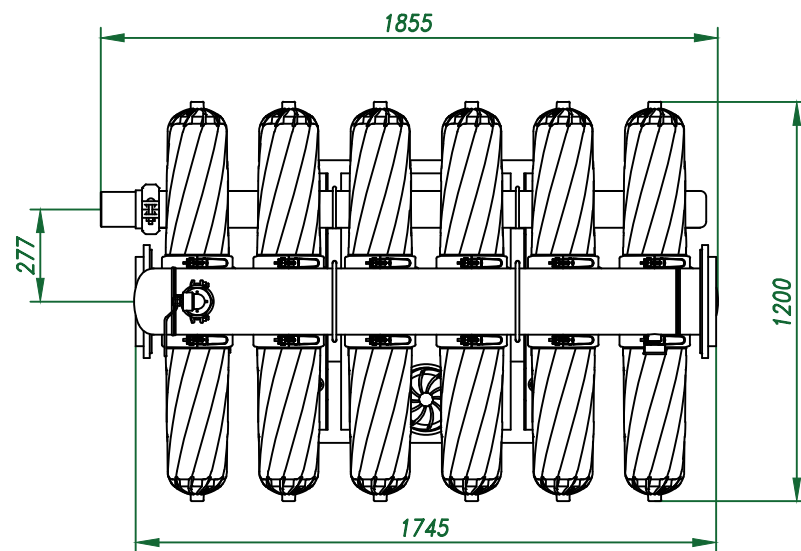

*Вид спереди*

*Вид слева*

*Вид сверху*

*Изометрия*

					Автоматич. дисковый фильтр Azud Helix 4DCL6HF/8FX DLP			
Изм.	Лист	N документа	Подп.	Дата			Лит.	Лист
					Виды, изометрия			Листов
							ООО "Гидра Фильтр"	