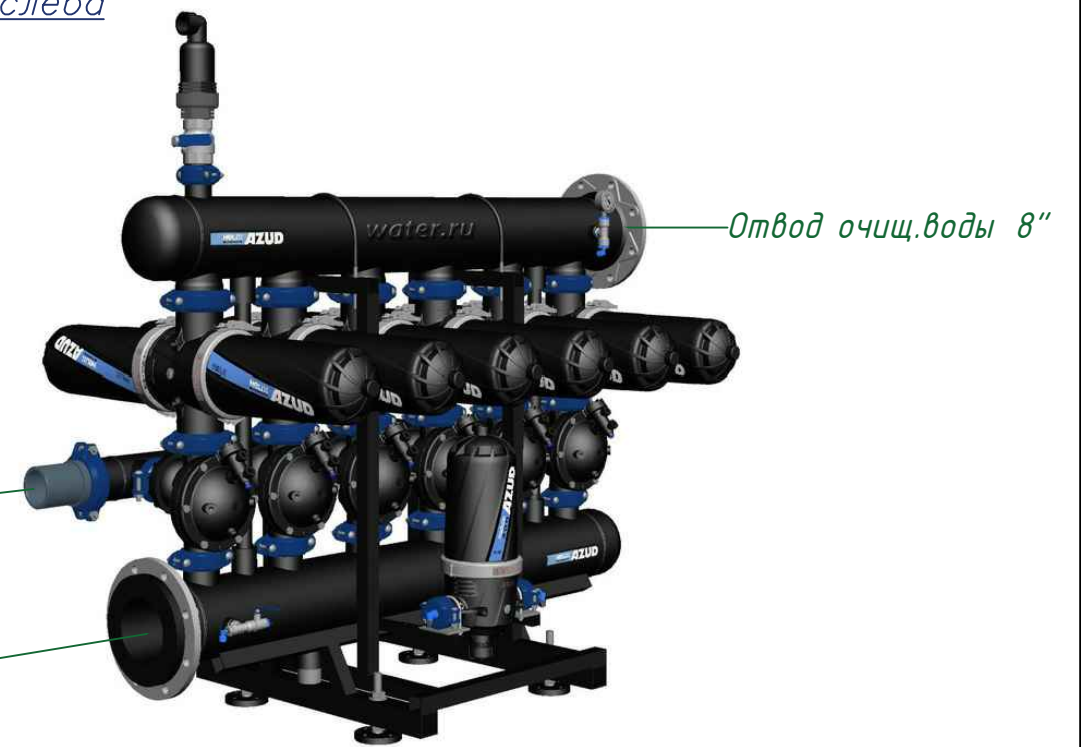

*Вид спереди*

*Вид слева*

*Вид сверху*

*Изометрия*

					Автоматич. дисковый фильтр Azud Helix 4DCL6HF/8FX DLP			
Изм.	Лист	N документа	Подп.	Дата			Лит.	Лист
					Виды, изометрия			Листов
							ООО "Гидра Фильтр"	