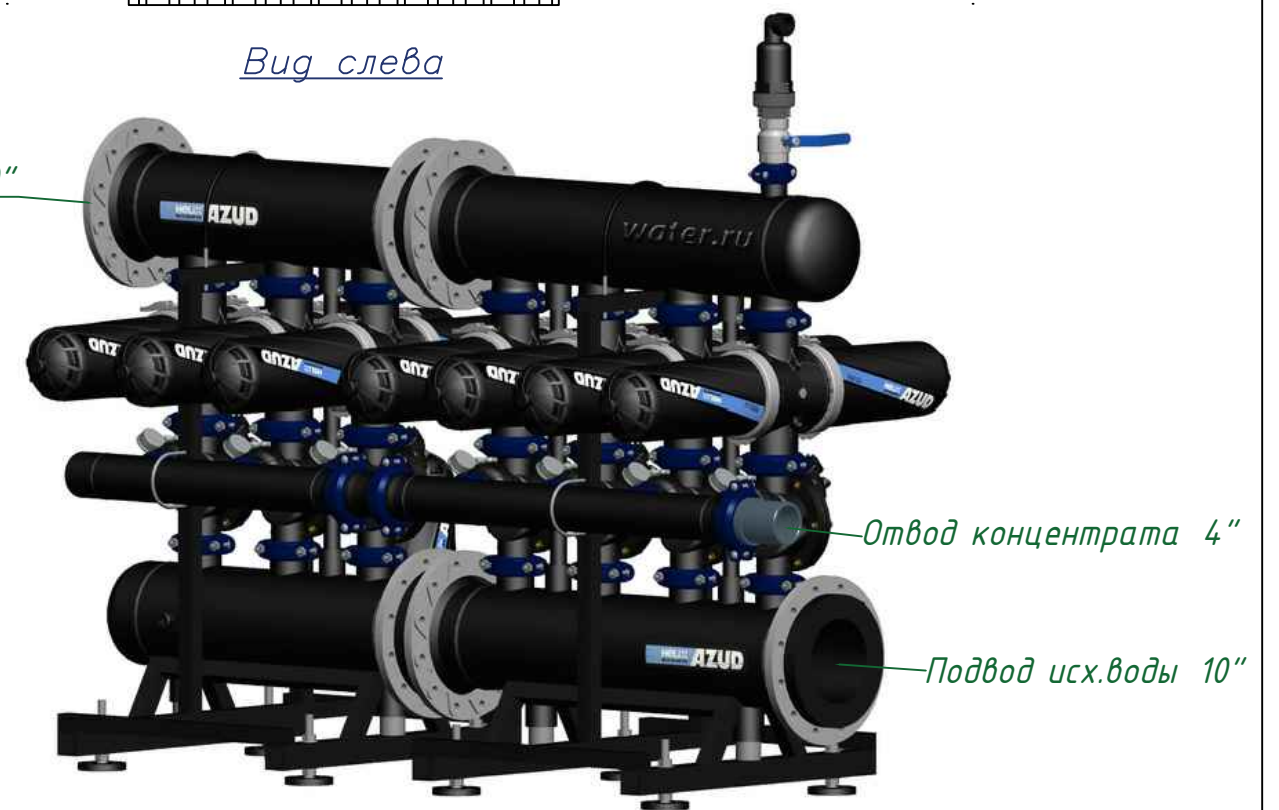

Вид спереди

Вид слева

Вид сверху

Отвод очищ. воды 10"

Изометрия

				Автоматич. дисковый фильтр Azud Helix 4DCL7HF/10FX DLP			
Изм.	Лист	N документа	Подп.	Дата		Лит.	Лист
					Виды, изометрия		Листов
						ООО "Гидра Фильтр"	