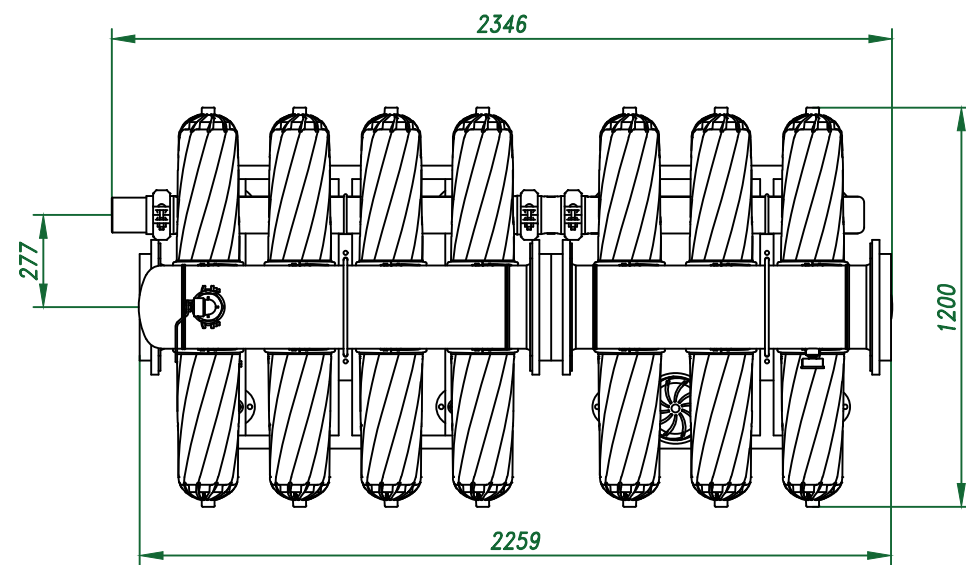

Вид спереди

Вид слева

Вид сверху

Отвод очищ. воды 10"

Изометрия

				Автоматич. дисковый фильтр Azud Helix 4DCL7HF/10FX DLP			
Изм.	Лист	N документа	Подп.	Дата		Лит.	Лист
					Виды, изометрия		Листов
						ООО "Гидра Фильтр"	