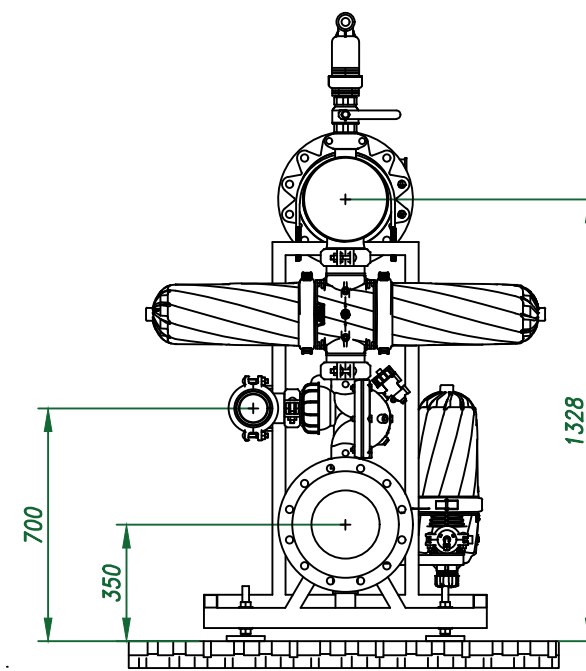

Вид спереди

Вид слева

Вид сверху

Отвод очищ. воды 10"

Изометрия

				Автоматич. дисковый фильтр Azud Helix 4DCL7HF/10FX DLP			
Изм.	Лист	N документа	Подп.	Дата		Лит.	Лист
					Виды, изометрия		Листов
						ООО "Гидра Фильтр"	